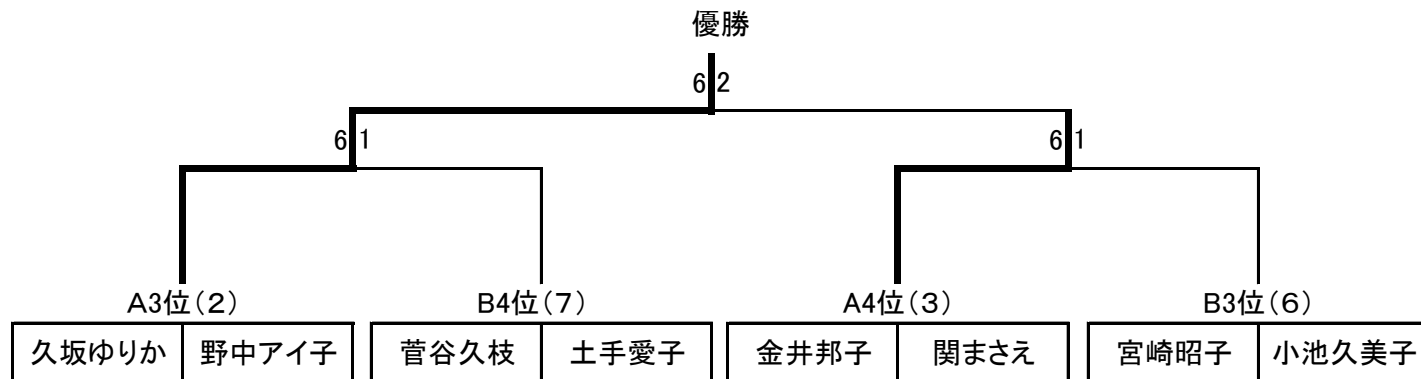

第1回 金沢区民初級者レディース硬式テニス大会

於：長浜公園テニスコート
2020年10月25日(日)

主催：金沢区体育協会
後援：金沢区役所
主管：金沢区体育協会テニス部

【グループA】					1	2	3	4	勝敗	順位
1	戸松元美	六浦南	・ 長野智江	柴町		4-2	4-0	4-2	3-0	1
2	久坂ゆりか	西柴	・ 野中アイ子	西柴	2-4		2-4	4-2	1-2	3
3	金井邦子	並木	・ 関まさえ	並木	0-4	4-2		2-4	1-2	4
4	黒川紀子	能見台	式見友季子	富岡西	2-4	2-4	4-2		1-2	2

【グループB】					5	6	7	8	勝敗	順位
5	棚橋京子	東朝比奈	・ 佐藤玲子	東朝比奈		4-1	4-0	1-4	2-1	2
6	宮崎昭子	並木	・ 小池久美子	並木	1-4		4-1	0-4	1-2	3
7	菅谷久枝	六浦南	・ 土手愛子	(栄区)	0-4	1-4		0-4	0-3	4
8	都甲文恵	並木	大崎恵子	柴町	4-0	4-1	4-0		3-0	1

【決勝トーナメント】

【3,4位トーナメント】