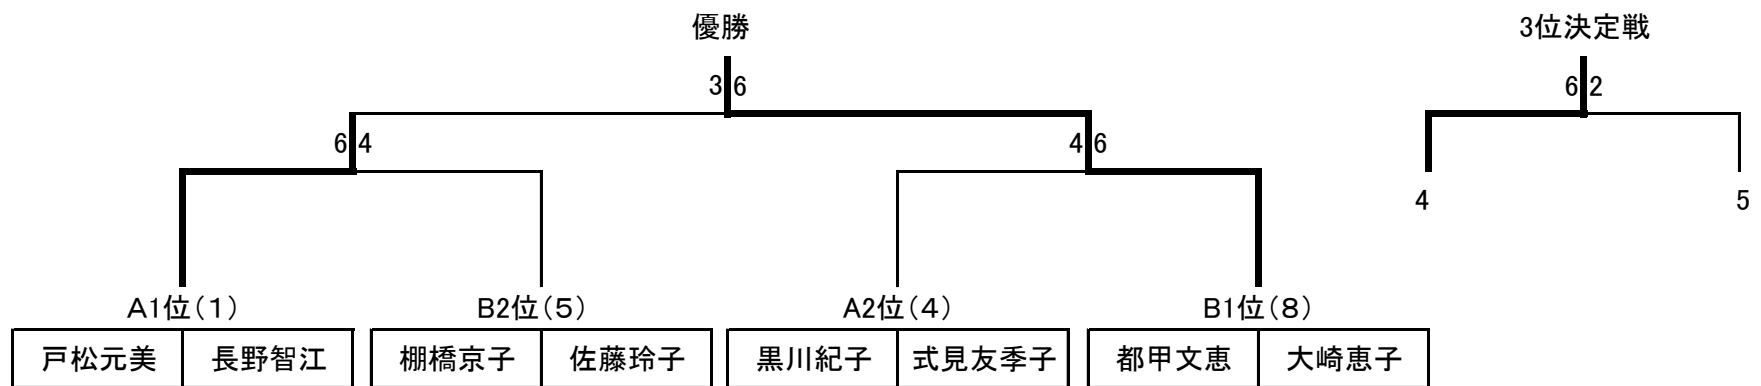

第1回 金沢区民初級者レディース硬式テニス大会

於：長浜公園テニスコート
2020年10月25日(日)

主催：金沢区体育協会
後援：金沢区役所
主管：金沢区体育協会テニス部

【グループA】					1	2	3	4	勝敗	順位
1	戸松元美	六浦南	・ 長野智江	柴町		4-2	4-0	4-2	3-0	1
2	久坂ゆりか	西柴	・ 野中アイ子	西柴	2-4		2-4	4-2	1-2	3
3	金井邦子	並木	・ 関まさえ	並木	0-4	4-2		2-4	1-2	4
4	黒川紀子	能見台	式見友季子	富岡西	2-4	2-4	4-2		1-2	2

【グループB】					5	6	7	8	勝敗	順位
5	棚橋京子	東朝比奈	・ 佐藤玲子	東朝比奈		4-1	4-0	1-4	2-1	2
6	宮崎昭子	並木	・ 小池久美子	並木	1-4		4-1	0-4	1-2	3
7	菅谷久枝	六浦南	・ 土手愛子	(栄区)	0-4	1-4		0-4	0-3	4
8	都甲文恵	並木	大崎恵子	柴町	4-0	4-1	4-0		3-0	1

【決勝トーナメント】